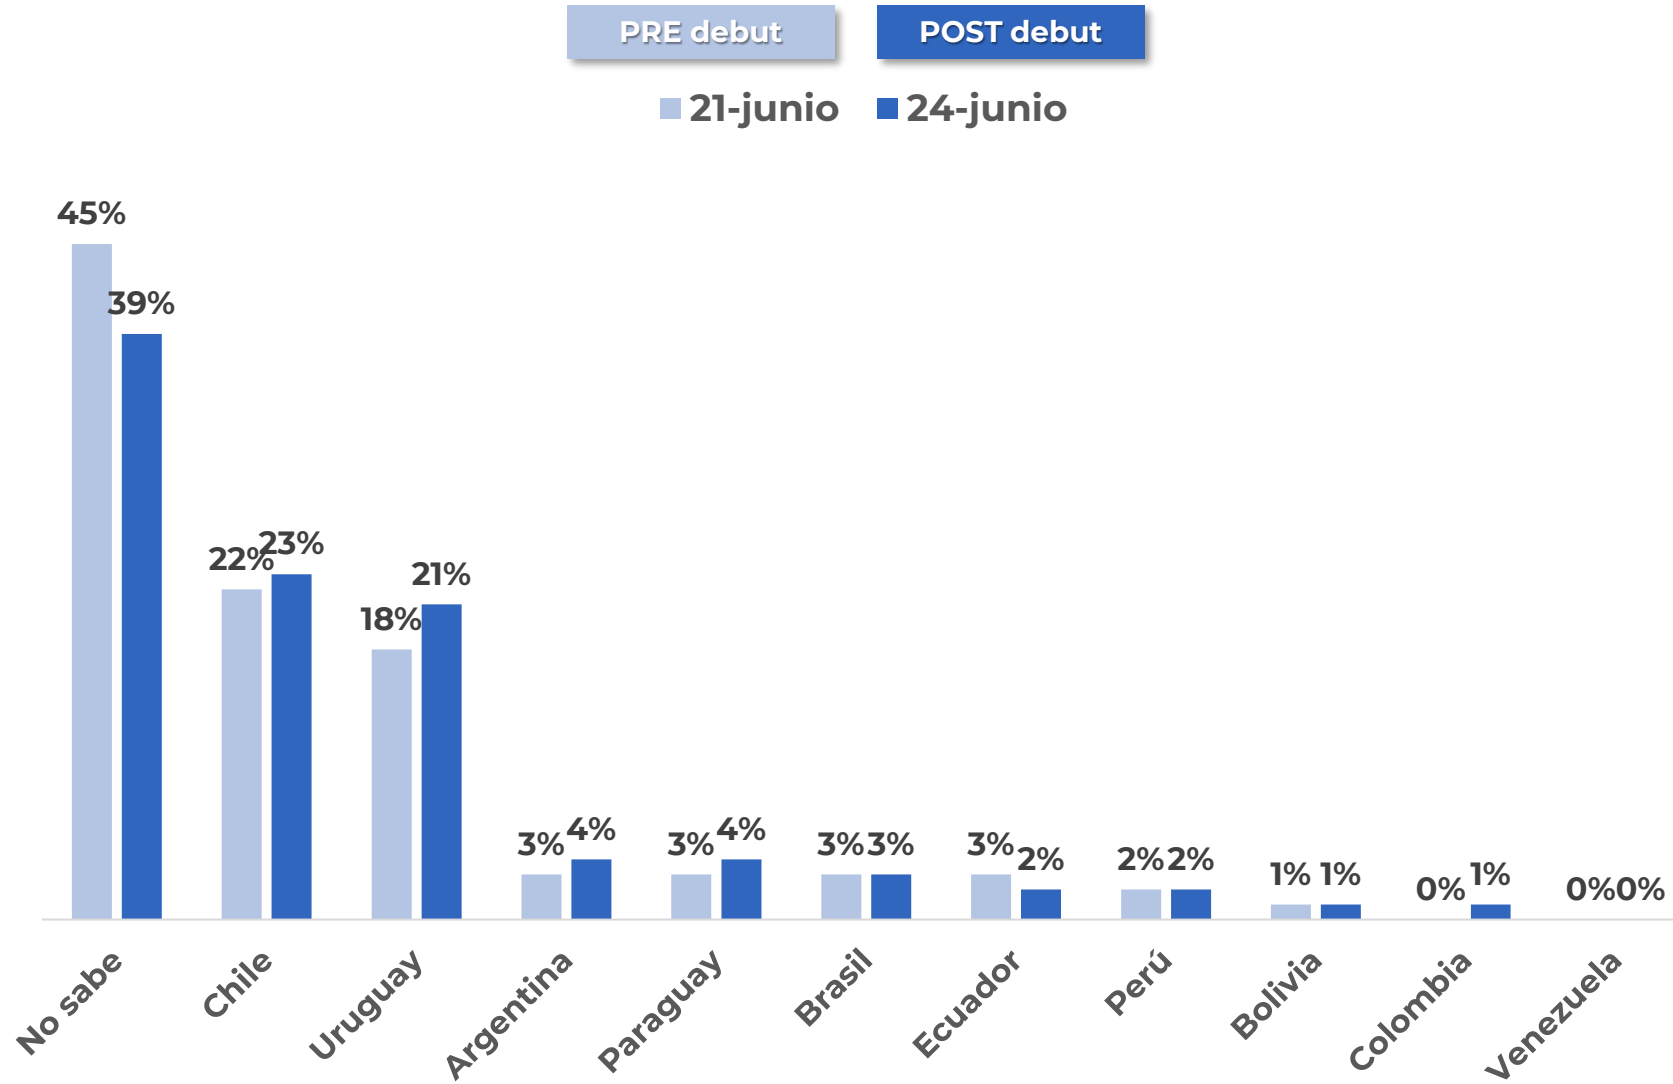

Cuál de los siguientes países latinoamericanos considera más: **Seguro**

PRE debut POST debut

■ 21-junio ■ 24-junio

Copa América
2024

Cuál de los siguientes países latinoamericanos considera más: **Patriótico**

PRE debut POST debut

■ 21-junio ■ 24-junio

Copa América 2024

Cuál de los siguientes países latinoamericanos considera más: **Justo**

Copa América
2024

Cuál de los siguientes países latinoamericanos considera más: **Culturalmente rico**