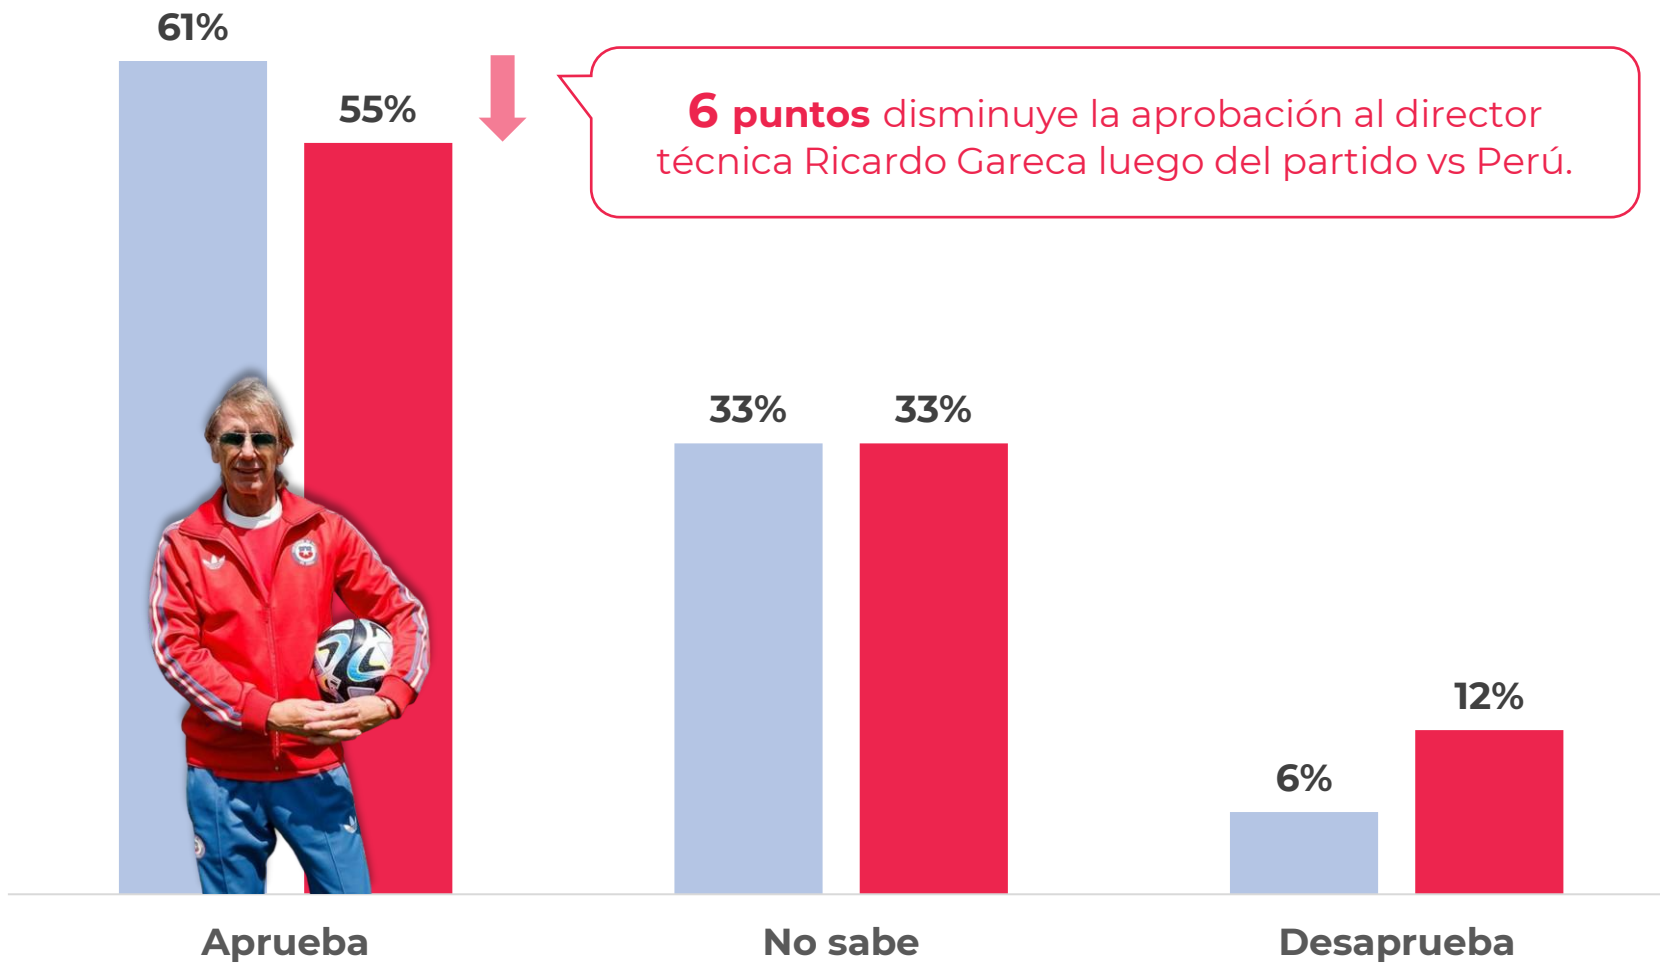

¿Usted aprueba o desaprueba el desempeño del Director Técnico de la selección chilena, Ricardo Gareca?

PRE debut   POST debut
■ 21-junio   ■ 24-junio