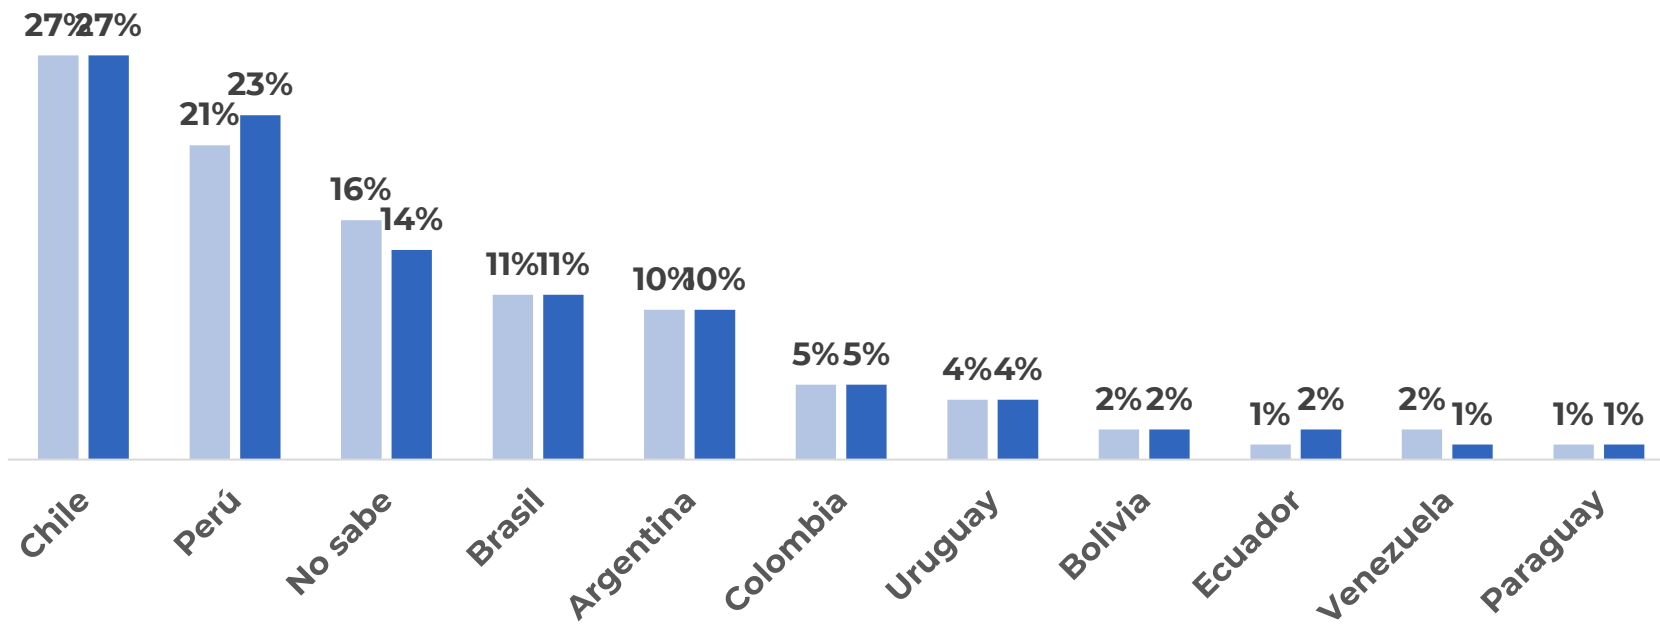

Cuál de los siguientes países latinoamericanos considera más: **Seguro**

PRE debut POST debut

■ 21-junio ■ 24-junio

Copa América
2024

Cuál de los siguientes países latinoamericanos considera más: **Patriótico**

PRE debut POST debut

■ 21-junio ■ 24-junio

Copa América 2024

Cuál de los siguientes países latinoamericanos considera más: **Justo**

Copa América
2024

Cuál de los siguientes países latinoamericanos considera más: **Culturalmente rico**

PRE debut POST debut

■ 21-junio ■ 24-junio

**Copa América
2024**

Cuál de los siguientes países latinoamericanos considera más: **Próspero y estable**

PRE debut POST debut
 ■ 21-junio ■ 24-junio

Copa América 2024