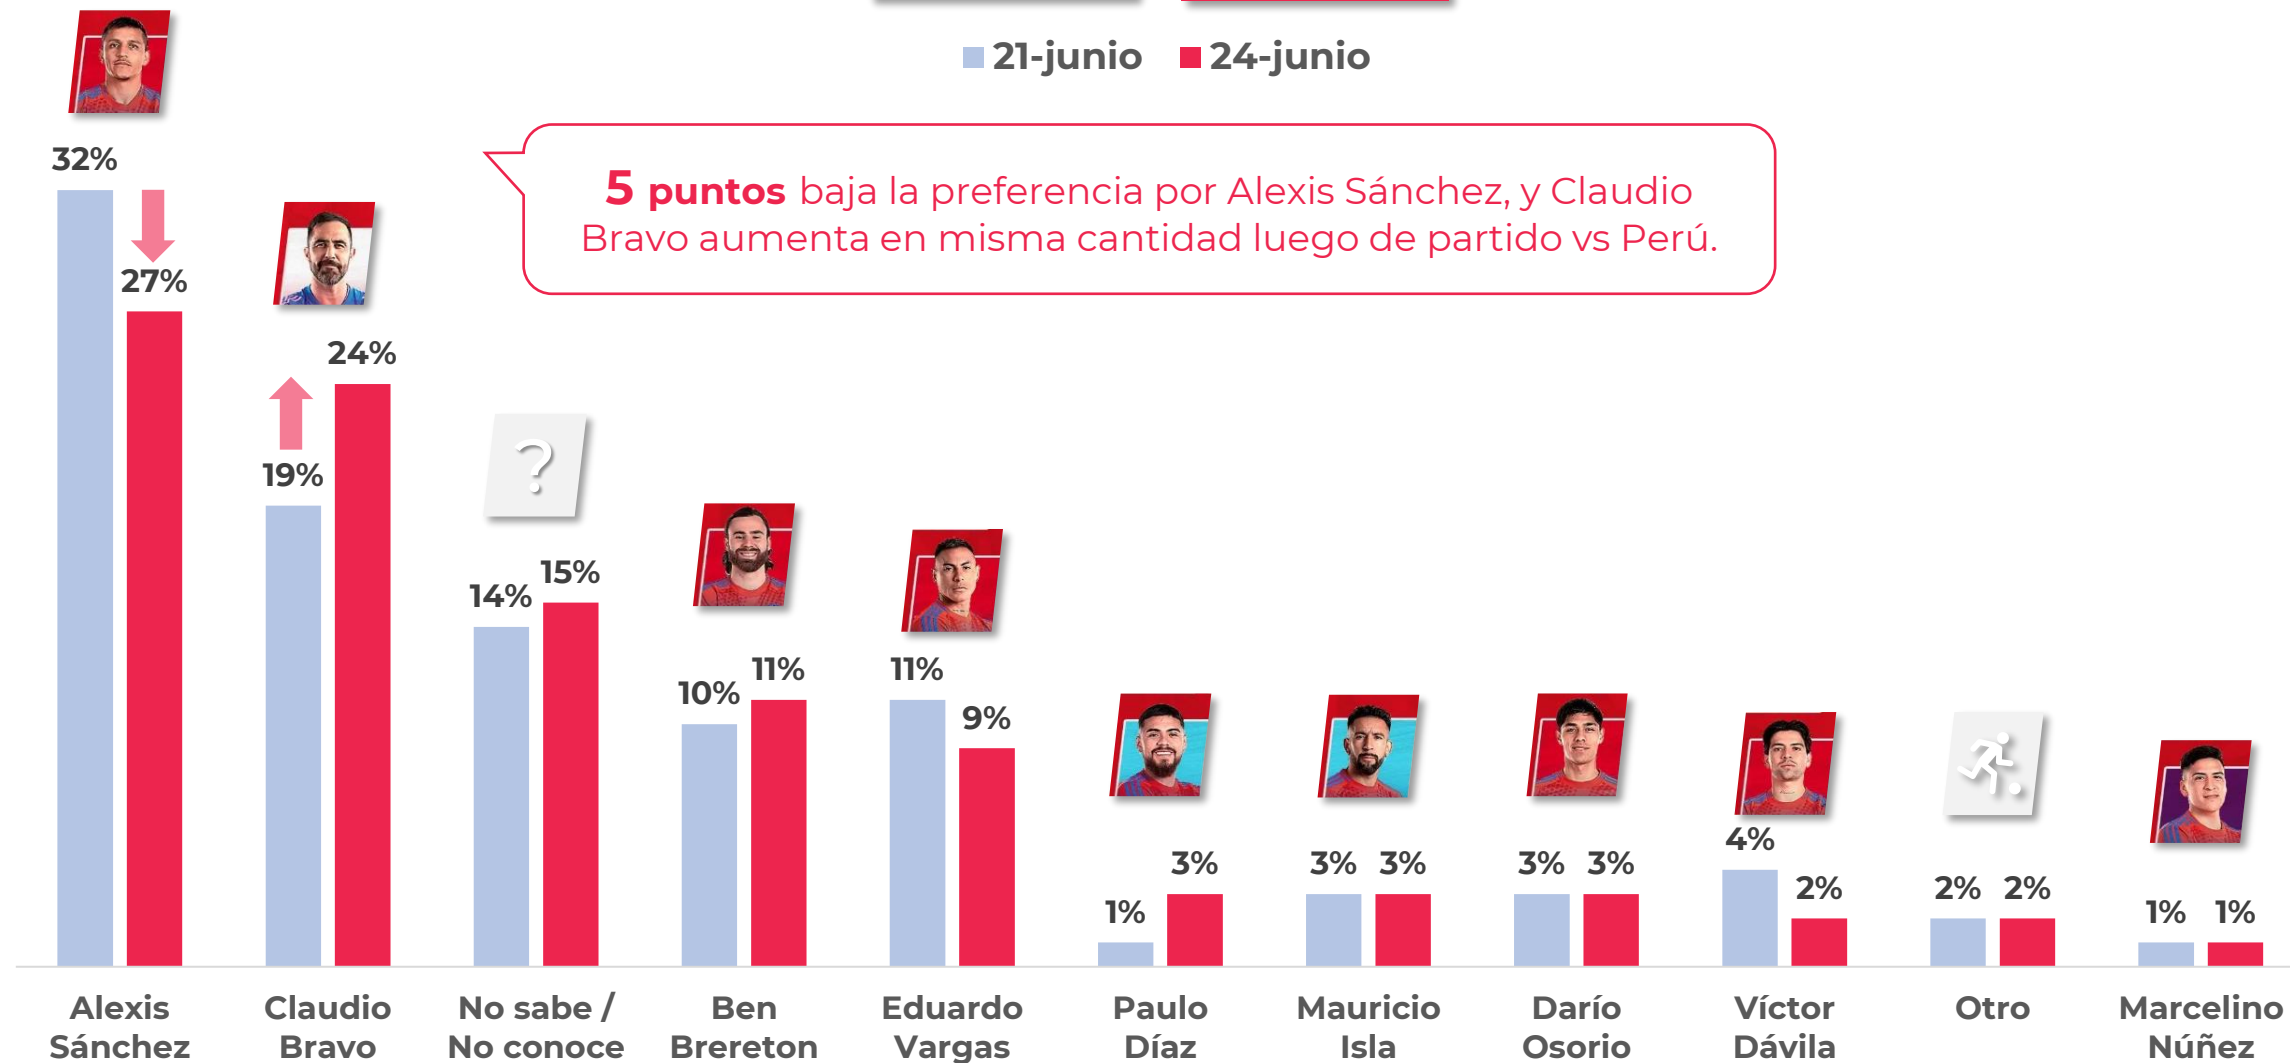

PRE debut

POST debut

■ 21-junio ■ 24-junio

Expectativas que Chile llegue a la final también disminuyen, aumentando incluso que quede eliminado en fase de grupos.

Copa América 2024

Panel
Ciudadano®

JUGADOR FAVORITO

- ▶ ¿Quién es su jugador favorito de la selección chilena actual?

¿Quién es su jugador favorito de la selección chilena actual?

PRE debut

POST debut

■ 21-junio ■ 24-junio

EMOCIONES Y PERCEPCIÓN

- ▷ En general, ¿cómo describiría su estado de ánimo hoy?
- ▷ ¿Cuál de las siguientes emociones describe mejor cómo se siente ahora mismo?
- ▷Cuál de los siguientes países latinoamericanos considera más:
 - ▷ Seguro
 - ▷ Patriótico
 - ▷ Justo
 - ▷ Culturalmente rico
 - ▷ Próspero y estable