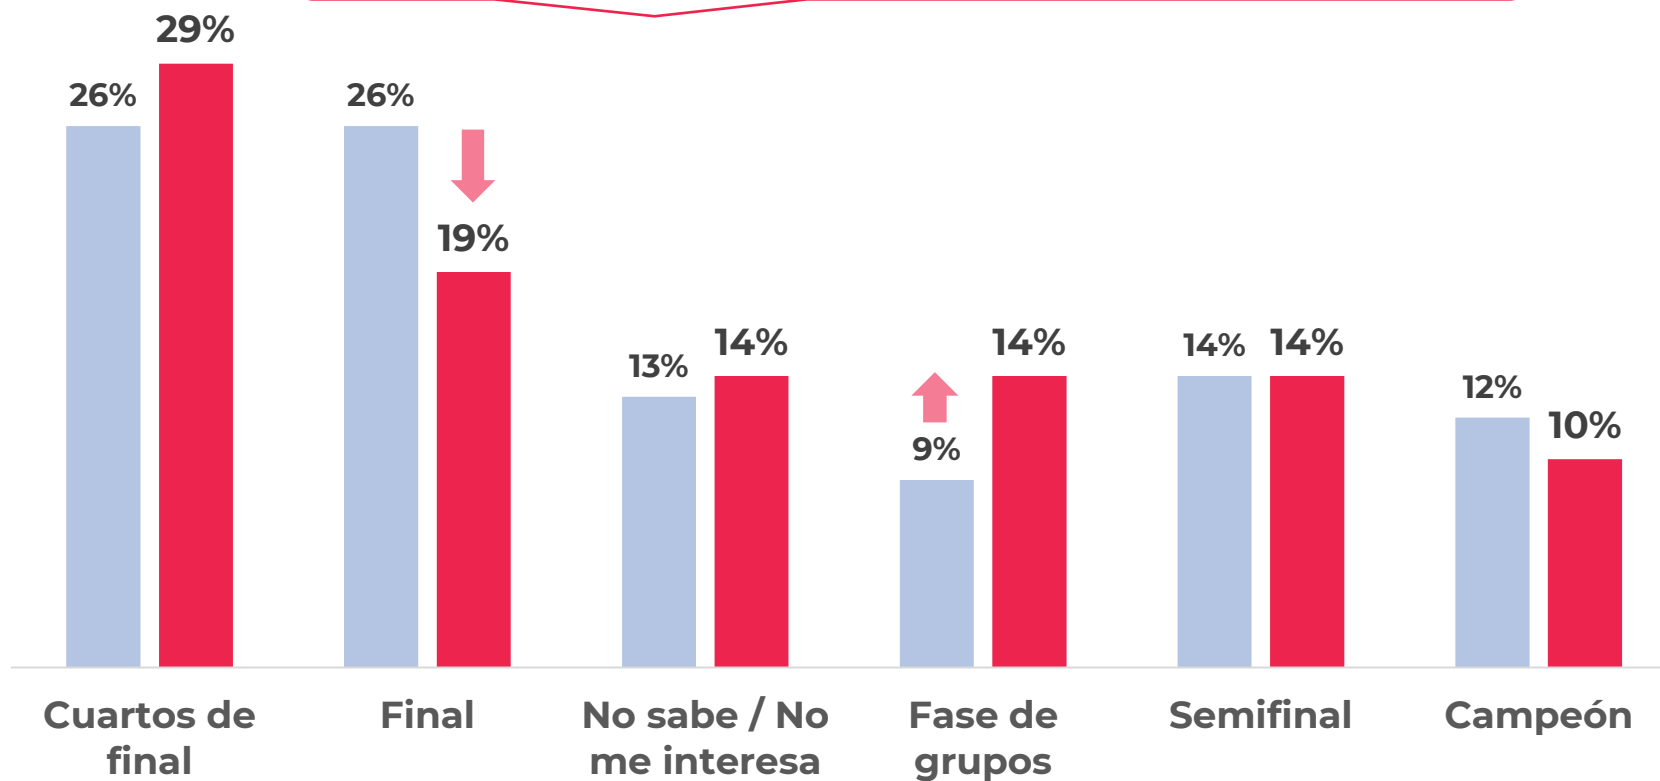

PRE debut

POST debut

■ 21-junio ■ 24-junio

Expectativas que Chile llegue a la final también disminuyen, aumentando incluso que quede eliminado en fase de grupos.

Copa América 2024

Panel
Ciudadano®

JUGADOR FAVORITO