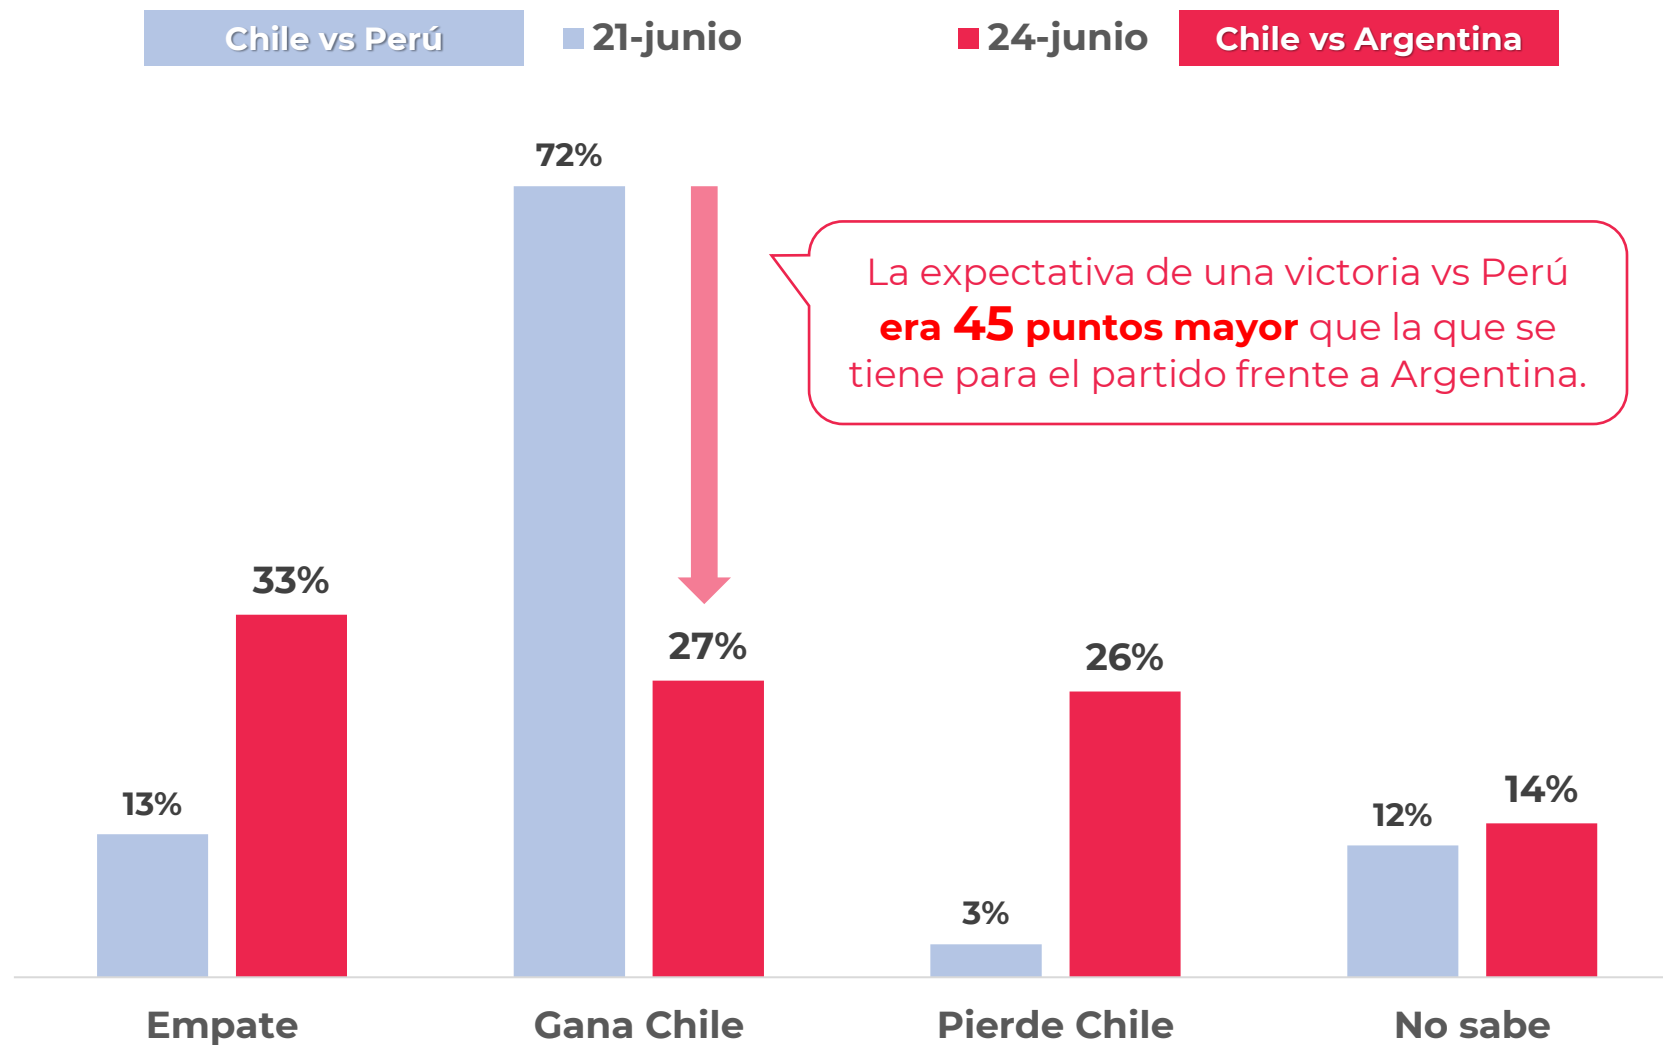

¿Cuál crees que será el resultado del partido del martes entre Chile y Argentina por la Copa América?

Copa América 2024