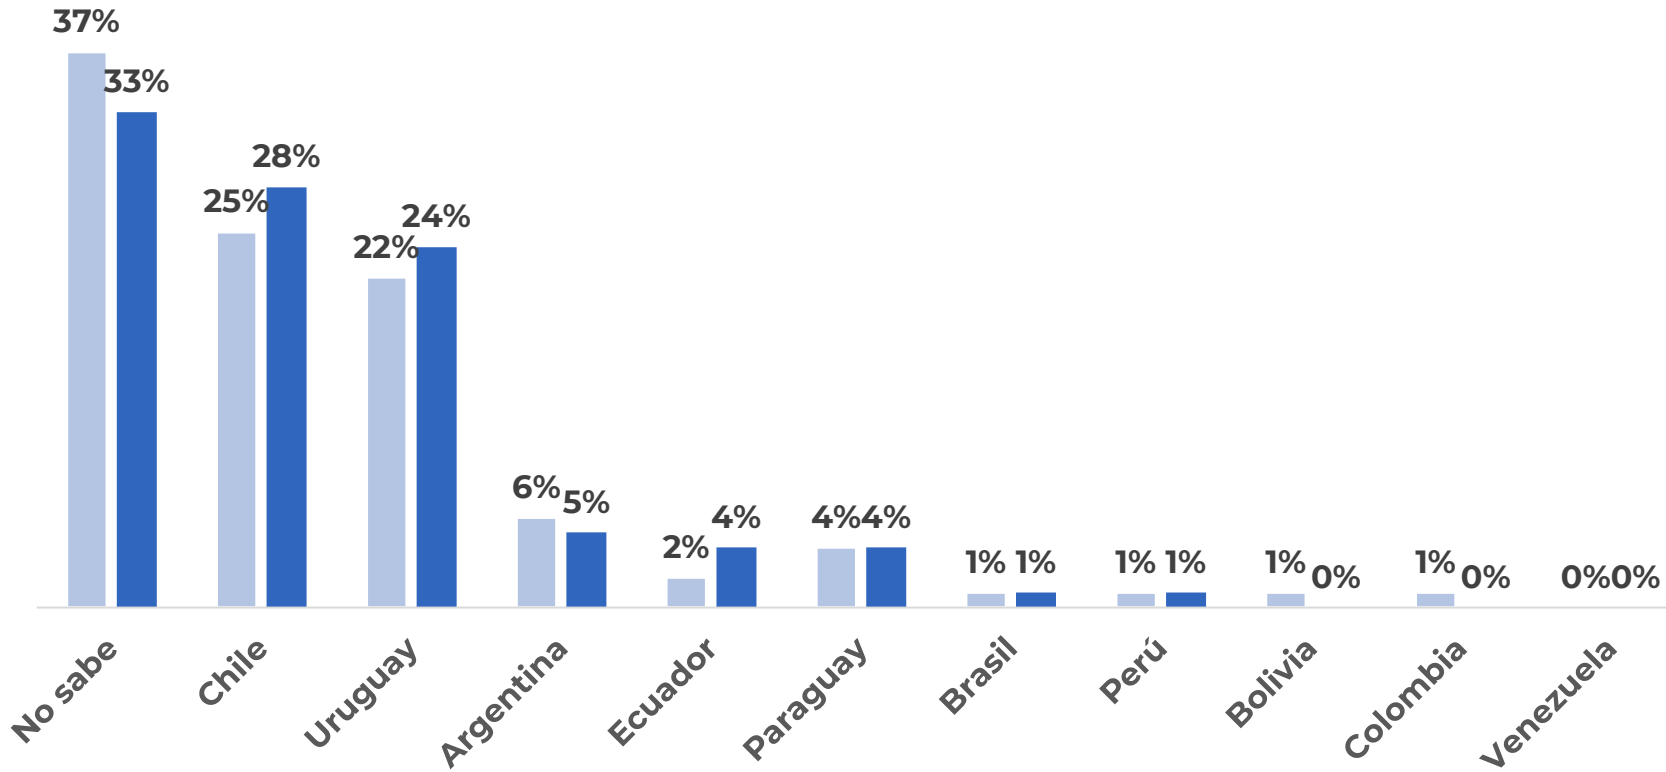

En general, ¿cómo describiría su estado de ánimo hoy?

Copa América 2024

¿Cuál de las siguientes emociones describe mejor cómo se siente ahora mismo? *(puede elegir hasta dos)*

PRE debut POST debut
■ 21-junio ■ 24-junio

Cuál de los siguientes países latinoamericanos considera más: **Seguro**

PRE debut POST debut

■ 21-junio ■ 24-junio

Copa América
2024

Cuál de los siguientes países latinoamericanos considera más: **Patriótico**