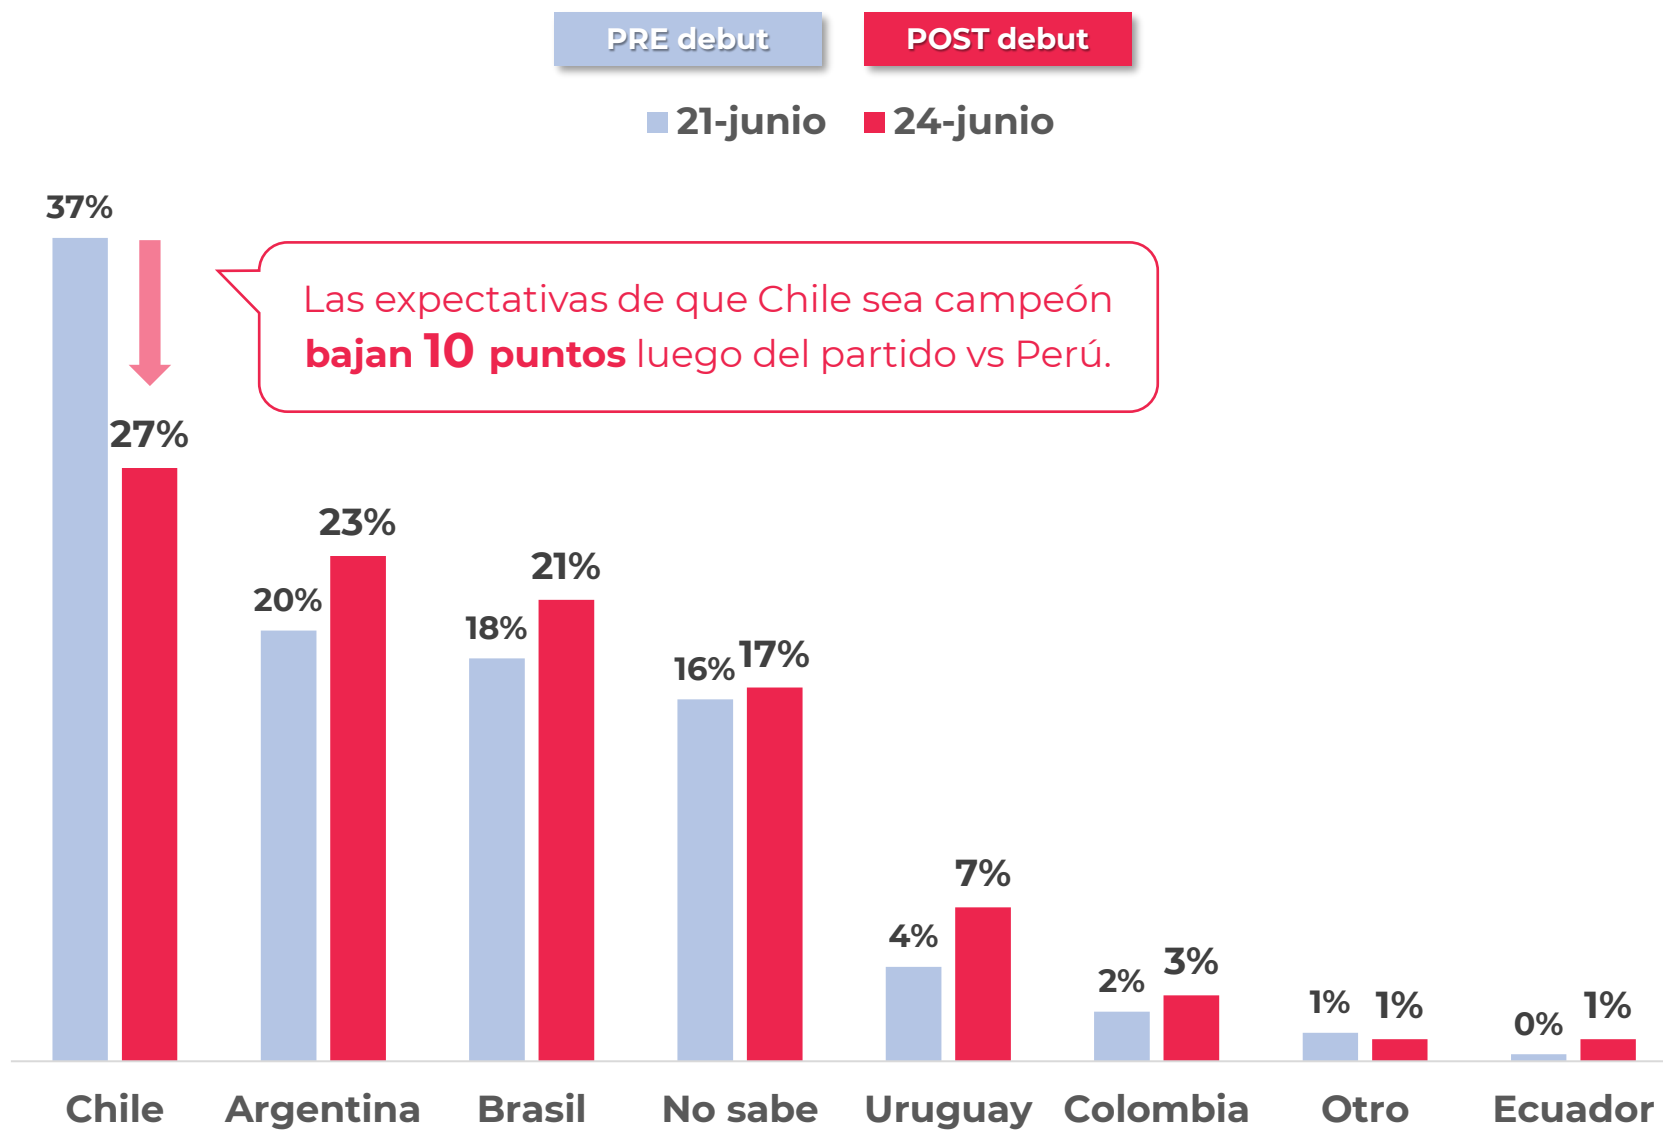

¿Quién cree usted que será el campeón de la Copa América 2024?

Copa América
2024