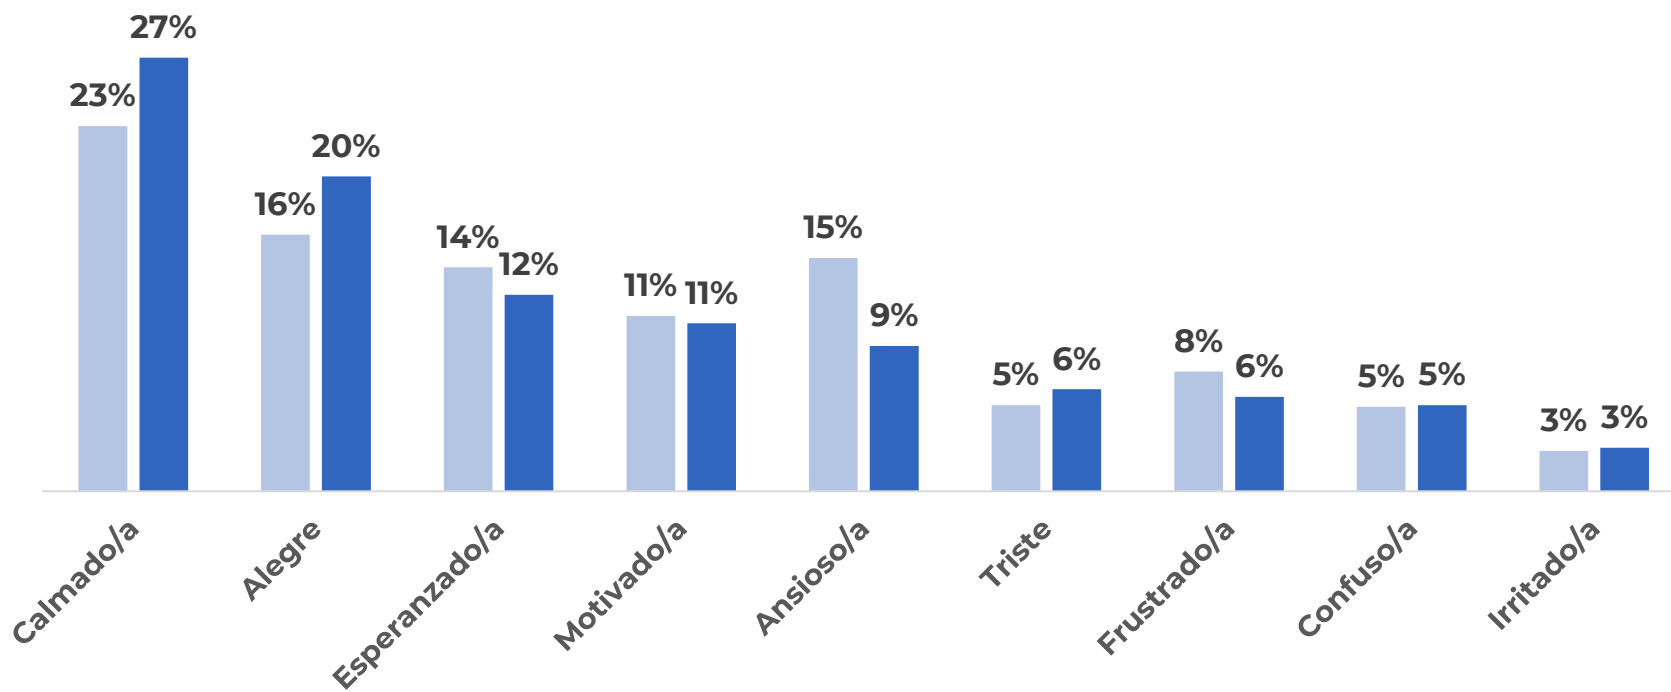

¿Cuál de las siguientes emociones describe mejor cómo se siente ahora mismo? *(puede elegir hasta dos)*

PRE debut POST debut
■ 21-junio ■ 24-junio