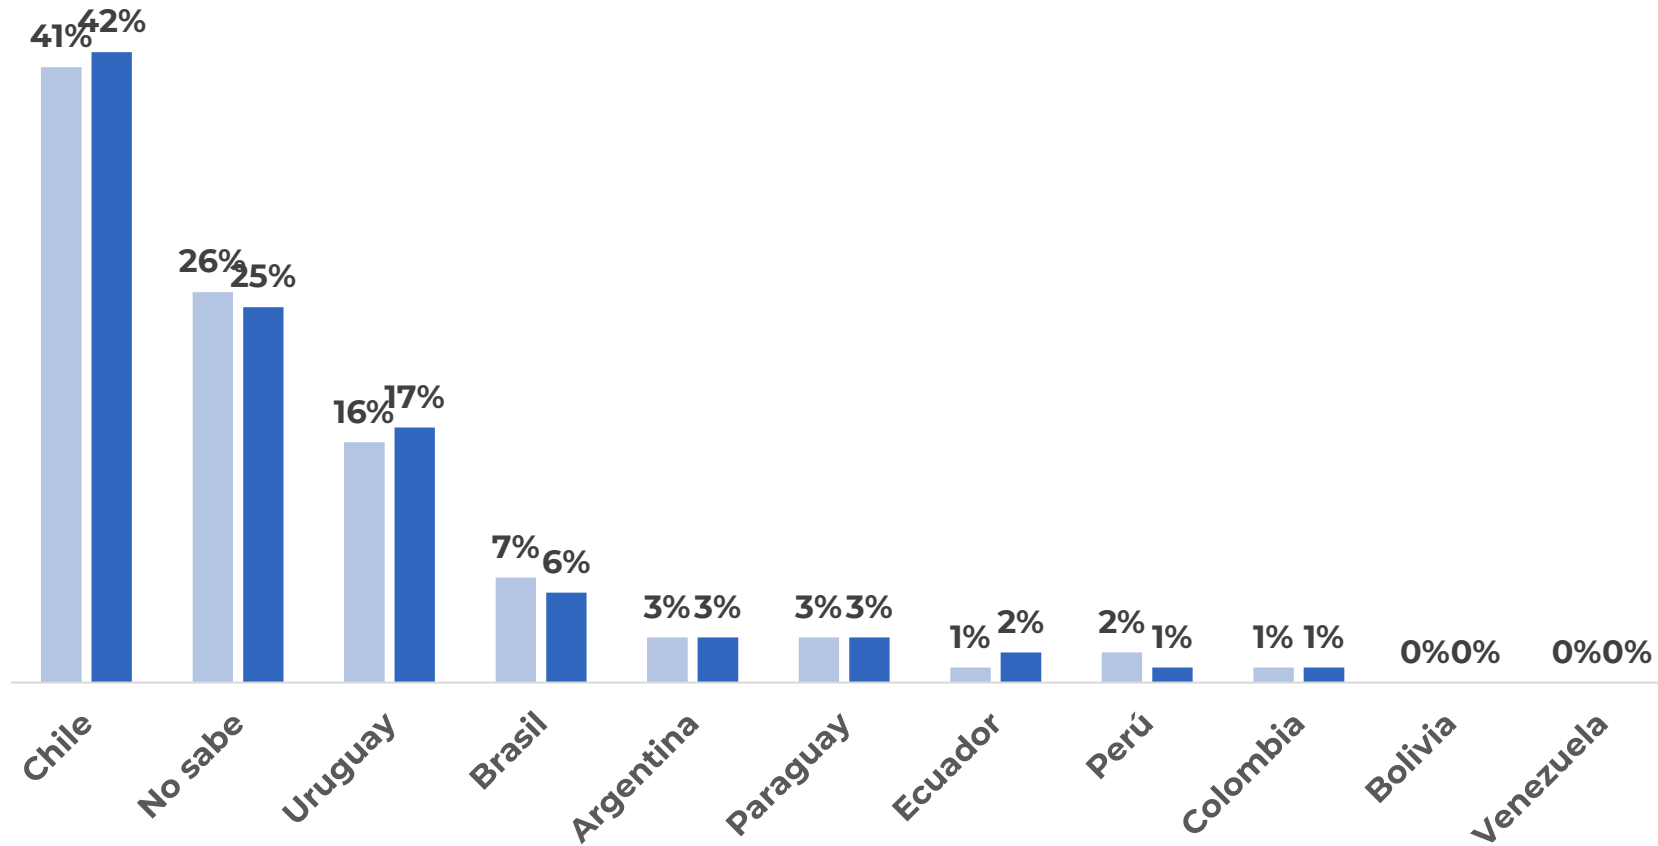

PRE debut POST debut

■ 21-junio ■ 24-junio

Copa América 2024

Cuál de los siguientes países latinoamericanos considera más: **Justo**

Copa América
2024

Cuál de los siguientes países latinoamericanos considera más: **Culturalmente rico**

PRE debut POST debut

■ 21-junio ■ 24-junio

**Copa América
2024**

Cuál de los siguientes países latinoamericanos considera más: **Próspero y estable**

PRE debut POST debut
 ■ 21-junio ■ 24-junio

Copa América 2024

2024

JUN - JUL

Estudio Longitudinal **Copa América** **2024**

 Panel
Ciudadano®