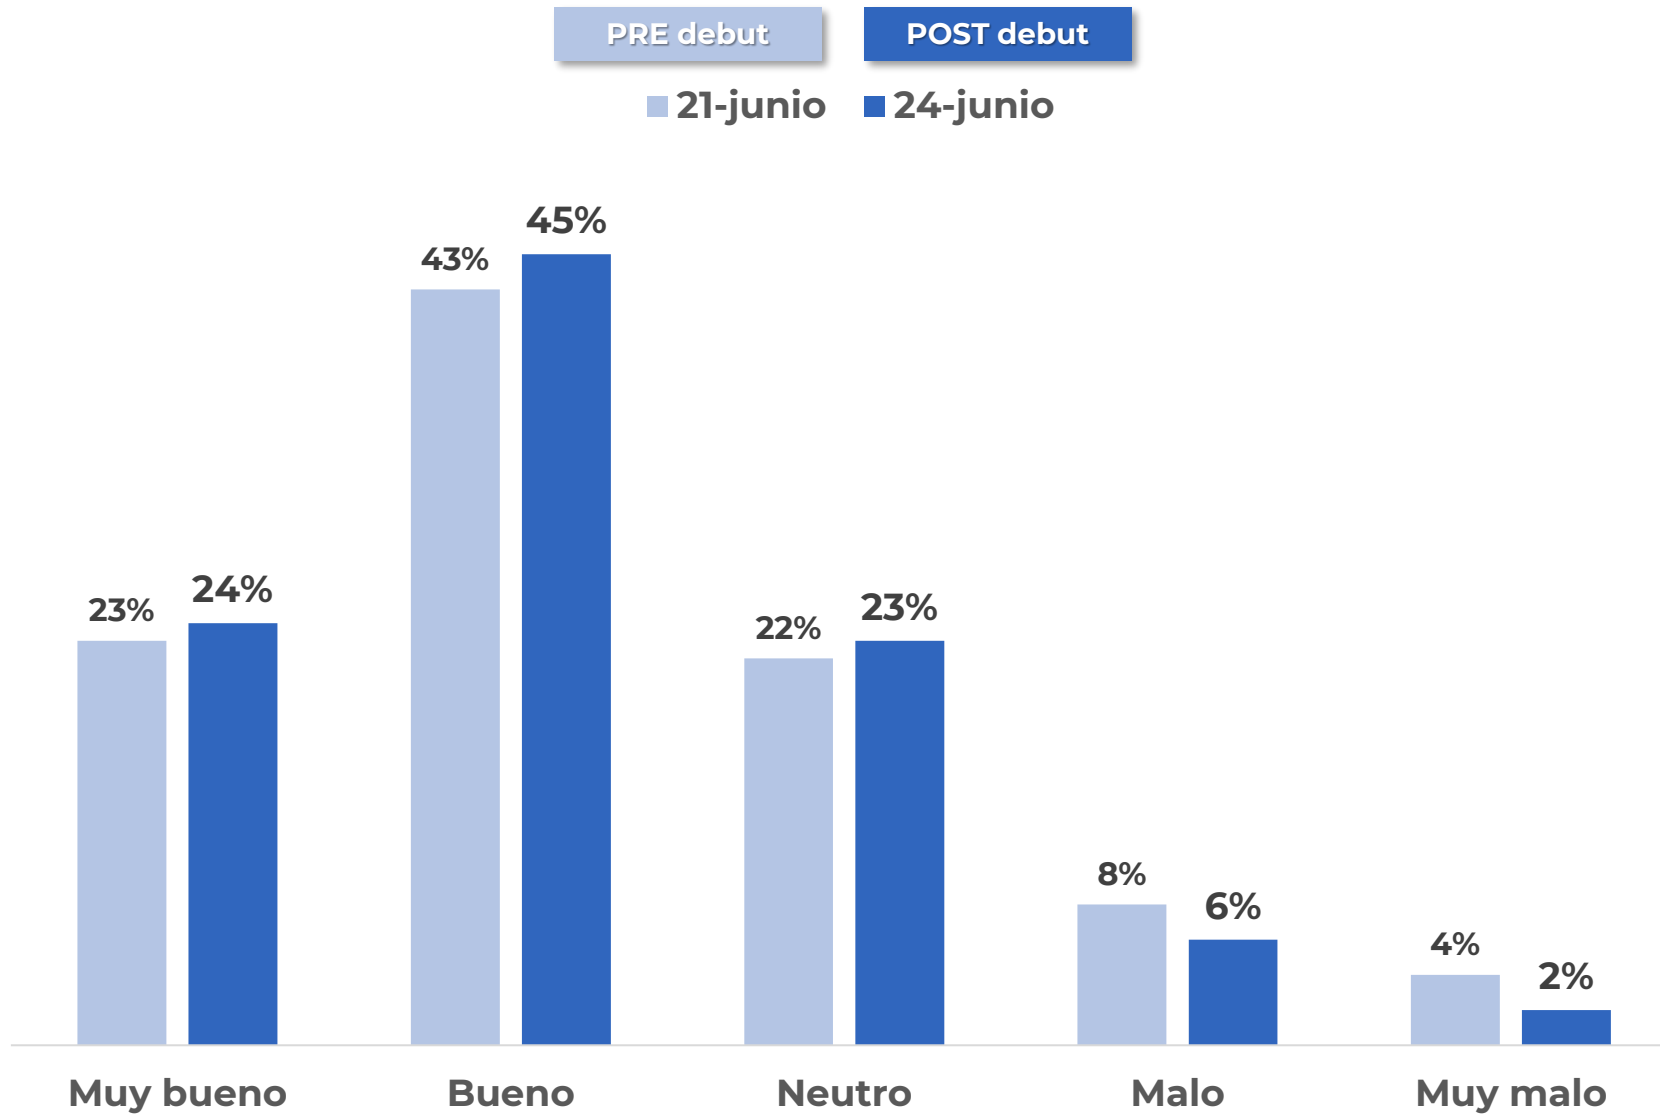

PRE debut

POST debut

■ 21-junio ■ 24-junio

Expectativas que Chile llegue a la final también disminuyen, aumentando incluso que quede eliminado en fase de grupos.

Copa América 2024

Panel
Ciudadano®

JUGADOR FAVORITO

- ▶ ¿Quién es su jugador favorito de la selección chilena actual?

¿Quién es su jugador favorito de la selección chilena actual?

PRE debut

POST debut

■ 21-junio ■ 24-junio

EMOCIONES Y PERCEPCIÓN

- ▷ En general, ¿cómo describiría su estado de ánimo hoy?
- ▷ ¿Cuál de las siguientes emociones describe mejor cómo se siente ahora mismo?
- ▷Cuál de los siguientes países latinoamericanos considera más:
 - ▷ Seguro
 - ▷ Patriótico
 - ▷ Justo
 - ▷ Culturalmente rico
 - ▷ Próspero y estable

En general, ¿cómo describiría su estado de ánimo hoy?

Copa América 2024

¿Cuál de las siguientes emociones describe mejor cómo se siente ahora mismo? *(puede elegir hasta dos)*

PRE debut POST debut
■ 21-junio ■ 24-junio